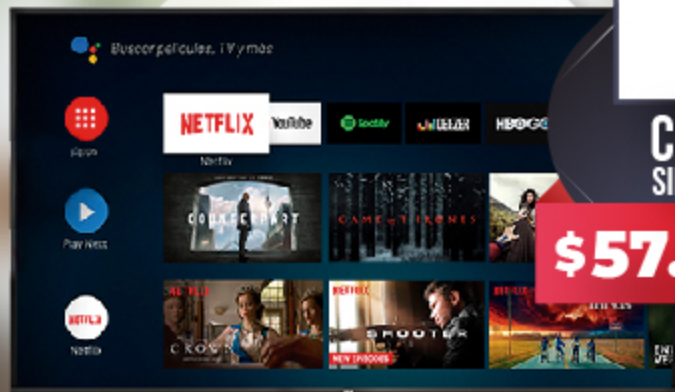

TARJETAS EMITIDAS POR ENTIDADES BANCARIAS

Oferta válida del 23/12 al 29/12

ELECTRO

12

CUOTAS
SIN INTERÉS

\$57.999 POR CUOTA

SMART TV 55" 4 K
ORIGEN: ARGENTINA

\$695.988