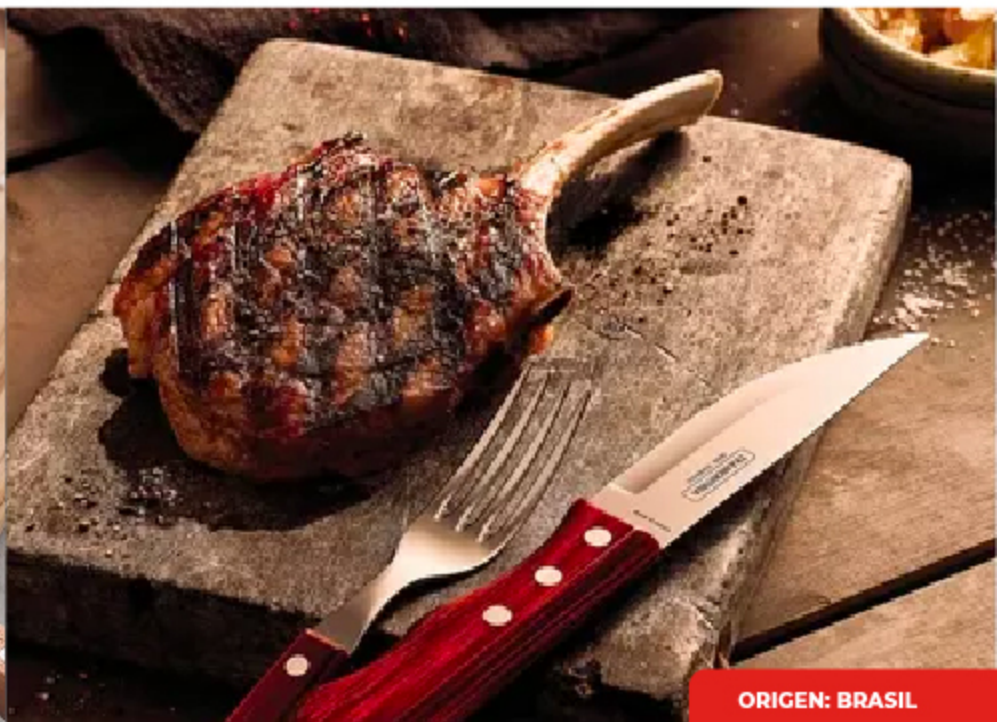

ORIGEN: BRASIL

**SETS ASADO
SELECCIONADOS
TRAMONTINA**

%20 OFF